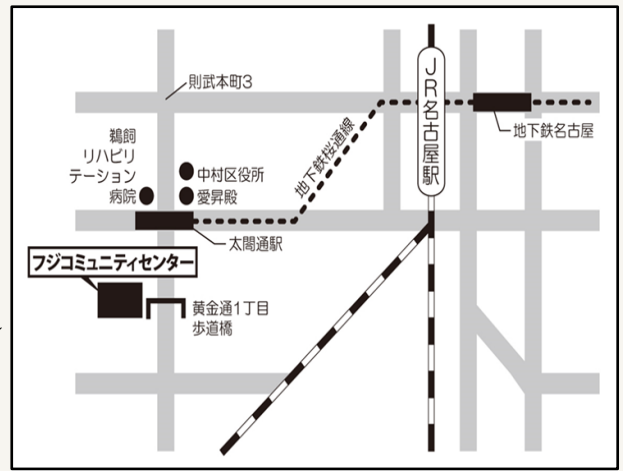

## 会場 フジコミュニティセンター第4会議室

〒453-0804 愛知県名古屋市中村区黄金通一丁目18番地

地下鉄桜通線「太閤通駅」4番出口 徒歩2分

地下に有料駐車場あり

TEL:052-481-5541 受付時間:9:00~17:00(土日祝を除く)

※教室内容に関するお問い合わせは芸術造形研究所まで  
お願いいたします。

会場アクセス↓