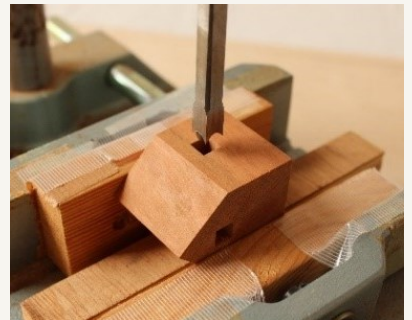

2024.6.8 SAT

立体造形教室 小さな家を作る

自然素材を使って小さなかawaii家を作ります
オイル仕上げ、純金箔仕上げの2種類を制作します

好きな木を選んで、窓を開けたりオイルを塗ったり、屋根に純金箔を貼ったりして、机の上に飾れる自分だけの家。刃物は使いませんので子どもでも楽しく取り組めます。美しい自然の色と表情をそのままお持ち帰りいただけます。（高さ約4cm。時間内で何個でも制作できます）

■開催日時：2024年6月8日（土）14:00-16:00

■対象：どなたでもご参加いただけます

※お子様（園児/小学生）が参加される場合は保護者と一緒にご参加ください

■参加費：大人6,600円（税込）

お子様とご参加の場合、子ども1人につき+3,850円（税込）

■会場：フジコミュニティセンター 第4会議室

■準備いただくもの：エプロンなど汚れても良い服装

■申込締切：5月24日（金）