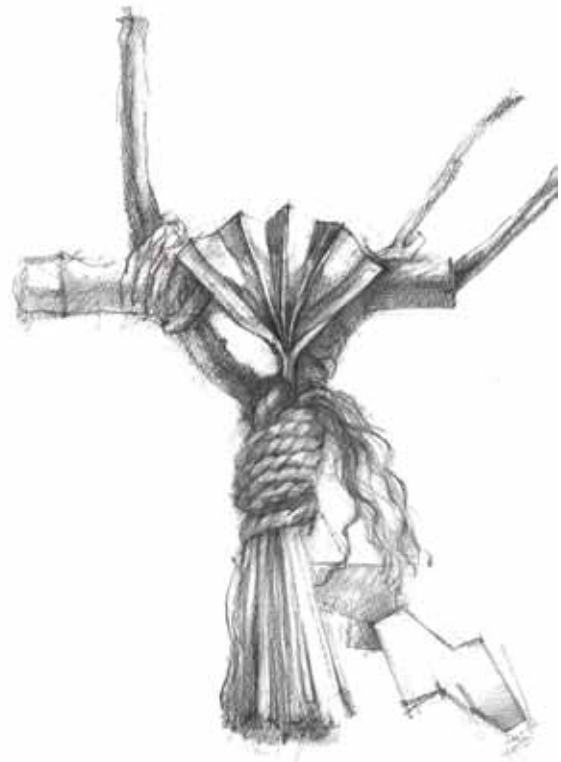

大人のための美術造形教室

ヴィブレード

＜初心者向けクラス＞

かんたんデッサン教室

11月期クラス募集

2022年11月～2023年1月

隔週 木曜日 10:00～12:00 全6回（12月は1.3週）

ひとりひとりに寄り添った丁寧な指導で、絵が苦手な方でも安心して始められるクラスです。

初心者向けの簡単で小ぶりのモチーフを描きます。

モチーフ（対象）を実感しながら描き出し、デッサン力の向上を目指します。

講師習作 「キノコ」

講師習作 「正月のお飾り」

上2枚は、講師が教室で参加者と一緒に描いた絵です。

〒101-0062 東京都千代田区神田駿河台2-1 OCCビル7F
<http://www.zoukei.co.jp>

かんたんで魅力的な小さなモチーフを一人一人にお渡しします。各自でモチーフを組み、個性を大切に描きます。一般的な美術教室では講師は絵を描いている姿を見せることはせず、受講者の絵に手を加えて指導しますが、この教室では、講師自ら絵を描きながら指導します。また、その制作過程を資料としてお渡しします。

テーマ「季節のモチーフと基礎デッサン」

日程	内容	※モチーフ手配の都合上、プログラムが多少変更になることがあります。
11月10日 11月24日	「クリスマス木の枝」	小さなクリスマスリースを作り、描きます。
12月1日 12月15日	「お正月のお飾り」	竹の筒、わら等を組み合わせて描きます。
1月12日 1月26日	「冬の飲み物」	カップとソーサー、クッキー等を描きます。

デッサン講師
加藤 力

画家／造形美術家
芸術造形研究所 臨床美術士1級