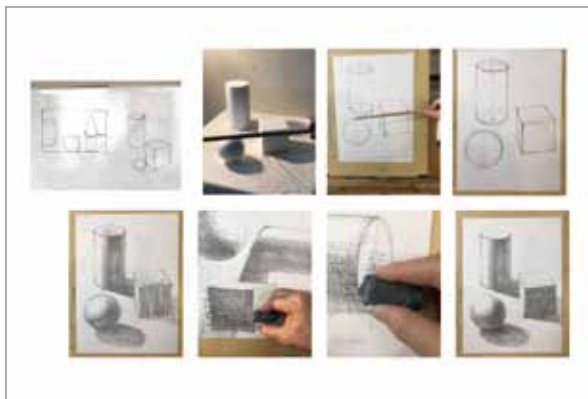

中級者・・・形体のはっきりしたの物（レンガ、ブロック、筒、球体など）を、組み合わせた中型モチーフを描きます。
上級者・・・様々な形や質感のある物（身の回りにあるもの全般）を、複雑に組み合わせた大型のモチーフを準備します。
各自で構図を考えながら部分を選んで描きます。

※モチーフは中級、上級より選択いただけます。ご希望により透明水彩による着色で仕上げることもできます。

テーマ「基本と応用」

日程	中級者用モチーフ	上級者用モチーフ
8月6日 8月27日 9月10日	「直方体、立方体、円柱、球」 色々な幾何形体を組み合わせ、射光を当てて描きます。 ※8月は、第2・5週となります。	「積み重なった幾何的なモチーフ」 大きな枠や箱等を積み上げたものに、色々な幾何形体を組み合わせ、変化に富んだモチーフを描きます。
9月24日 10月8日 10月22日	「ガーデニングの道具」 植木鉢、スコップ、鍬、等を組み合わせて描きます。	「ガーデニングの風景」 庭の一部を想定し、レンガ、ブロック、スコップ、鍬、柵、植木鉢、人工芝を組み合わせて描きます。

デッサン講師
加藤 力

画家／造形美術家
芸術造形研究所 臨床美術士1級

<PROFILE>

1991 東京藝術大学大学院美術研究科油画専攻修士課程 修了
2009・12・15・18 越後妻有トリエンナーレ カ五山 還るところ（新潟県十日町市）
2013 瀬戸内国際芸術祭（秋）カ五山 つなぐ（香川県丸亀市本島）
2017 奥能国際芸術祭 珠洲 カ五山 潮流 ガチャボン交換機（石川県珠洲市）
2019 「ドローイングとは何か」展 大賞受賞（東京都銀座）

デッサン上達にはちょっとしたコツがあります。
そのコツは、臨床美術の技法と重なる部分が多いのです。楽しく一緒に描きましょう。

■受講料 29,700円/全6回（消費税10%込）

画材セット 4,750円（消費税10%込）

デッサン教室に必要な画材セットを準備しております。
ご希望の方は、受付時にお申し込み下さい。

【セット内容】

脳いきいきスケッチブックF6サイズ※ 鉛筆3B/B/F/2Hの4本
練り消しゴム ガーゼ デスケール 画材持ち運び用バック

※脳いきいきスケッチブックは単品でもご購入することが出来ます。

※画材セットを購入される場合は、受講料との合計**34,450円（消費税10%込）**
お振込みをお願いします。

水彩用具に関しては、講師から直接お伝えし、個々で揃えて頂きます。
なお、水彩画の方も上記デッサン用具は必要です。

授業時配布資料 例