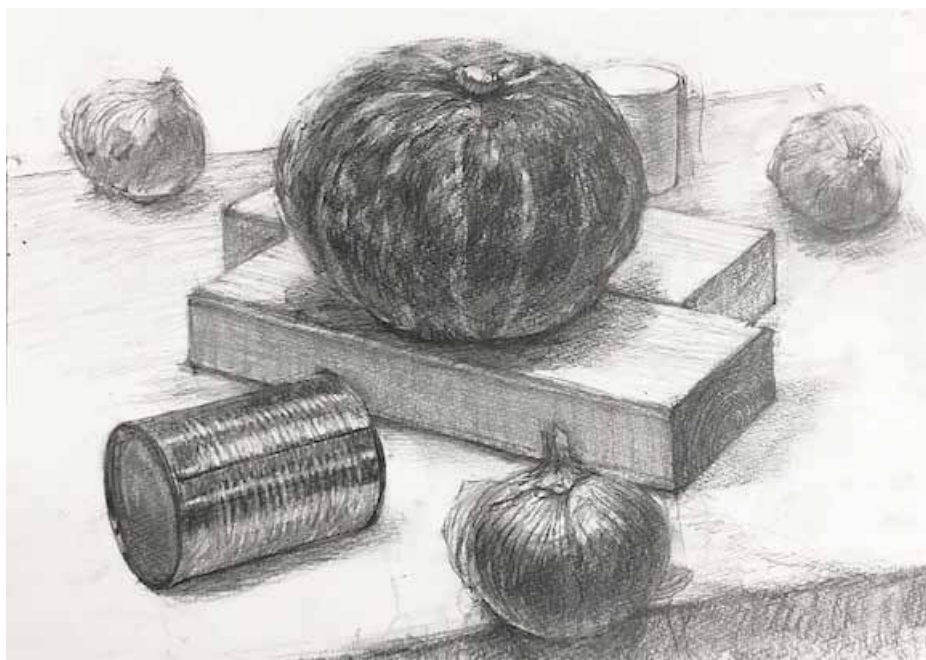

大人のための美術造形教室

ヴィブレート

＜中級～上級者向けクラス＞

デッサン教室

8月期クラス募集

2020年8月～10月 第2・4木曜日

※8月は第1・4週となります

13:30～16:00 全6回

デッサン中級～上級者向けのクラスです。

大きさや質感の異なるモチーフを描くことに挑戦します。

丁寧な指導によって、基礎を固めたうえで個性ある表現へと発展させていきます。

講師習作

芸術造形研究所

〒101-0062 東京都千代田区神田駿河台2-1 OCCビル7F

<http://www.zoukei.co.jp>