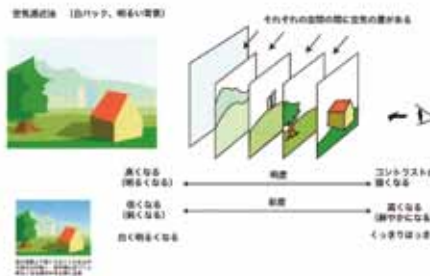

※受講途中での受講料の払い戻しはありません。受講手続きに関してご不明な点はお問い合わせ下さい。
※お申し込み人数が規定に満たない場合、開講されない場合があります。

今後の予定 ★全コースをマスターして「描けない」を「描ける」に!

■C: 絵づくりコース(全7回) 2018年12月スタート 34,020円 税込 / 全7回分(3ヶ月半)

DAY 1 9月6日

いろ イロ 色 世界は色であふれてる

【オイルパステル 16色セット、もしくは他社クレパス等 16色セット程度、ティッシュ、割り箸
ペン、鉛筆 HB】

※画用紙、台紙は当方で準備します

- ①色のしくみ
- ②オイルパステルで果物を描く

DAY 2・3 9月20日 10月4日

色に奥行きがあるってどういうこと? 空気を描く

【透明水彩用具一式 (透明水彩絵具 12色程度のセット 平筆 (赤・16号)、平筆 (黄・8号)、丸筆 (青・10号)、丸筆 (黄緑・4号)、水彩用パレット、筆洗、鉛筆 HB、デスケール F、練り消しゴム】

- ①色と空間の解説 / 空気遠近法
- ②色と空間空気遠近法
透明水彩で空間を描く

DAY 4 10月18日 11月1日

光があって、ものが見える! ① 暗闇から形が浮かび上がる 暗い背景で描く

【デッサン用具一式 (鉛筆 4H、2H、F、HB、B、3B、練り消しゴム、ガーゼ 30×30 cm、デスケール F、はかり棒】

- ①闇の遠近法の解説
- ②鉛筆で暗い背景にある
モチーフを描く

DAY 5・6 11月15日 11月29日

光があって、ものが見える! ② 暗闇から色が浮かび上がる

【アクリラガッシュ用具一式 (アクリラガッシュ、ペーパーパレット中サイズ、平筆 (赤・16号)、平筆 (黄・8号)、丸筆 (青・10号)、丸筆 (黄緑・4号、筆洗)、
貼りキャンバスもしくはキャンバスボード F8号、ガーゼ、ティッシュ】