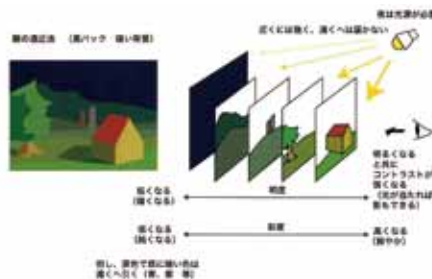

※受講途中での受講料の払い戻しはありません。受講手続きに関してご不明な点はお問い合わせ下さい。
※お申し込み人数が規定に満たない場合、開講されない場合があります。

今後の予定 ★全コースをマスターして「描けない」を「描ける」に!

■C: 絵づくりコース(全7回) 2018年12月スタート 34,020円 税込 / 全7回分(3ヶ月半)

DAY 1 9月6日

いろ イロ 色 世界は色であふれてる

【オイルパステル 16色セット、もしくは他社クレパス等 16色セット程度、ティッシュ、割り箸
ペン、鉛筆 HB】

※画用紙、台紙は当方で準備します

- ①色のしくみ
- ②オイルパステルで果物を描く

DAY 2・3 9月20日 10月4日

色に奥行きがあるってどういうこと? 空気を描く

【透明水彩用具一式 (透明水彩絵具 12色程度のセット 平筆 (赤・16号)、平筆 (黄・8号)、丸筆 (青・10号)、丸筆 (黄緑・4号)、水彩用パレット、筆洗、鉛筆 HB、デスケール F、練り消しゴム】

- ①色と空間の解説 / 空気遠近法
- ②色と空間空気遠近法
透明水彩で空間を描く

DAY 4 10月18日 11月1日

光があって、ものが見える! ① 暗闇から形が浮かび上がる 暗い背景で描く

【デッサン用具一式 (鉛筆 4H、2H、F、HB、B、3B、練り消しゴム、ガーゼ 30×30 cm、デスケール F、はかり棒】

- ①闇の遠近法の解説
- ②鉛筆で暗い背景にある
モチーフを描く

DAY 5・6 11月15日 11月29日

光があって、ものが見える! ② 暗闇から色が浮かび上がる

【アクリラガッシュ用具一式 (アクリラガッシュ、ペーパーパレット中サイズ、平筆 (赤・16号)、平筆 (黄・8号)、丸筆 (青・10号)、丸筆 (黄緑・4号、筆洗)、
貼りキャンバスもしくはキャンバスボード F8号、ガーゼ、ティッシュ】